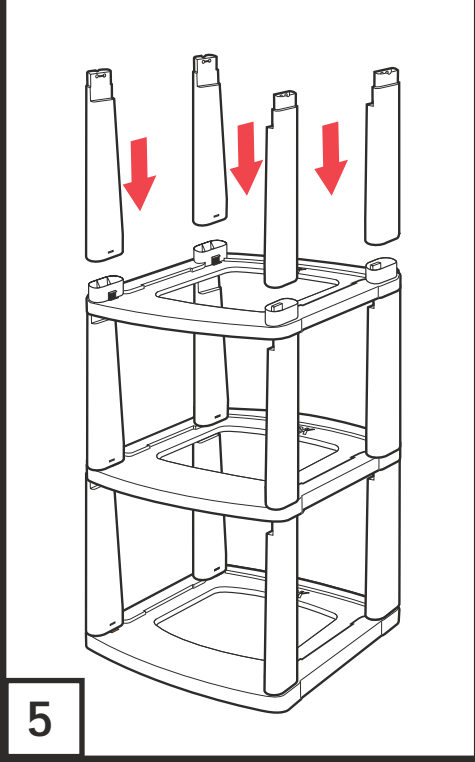

# 3530

Assembly Instructions  
Instrucciones de ensamblado  
Instructions de montage

Before assembling unit please check for missing parts. If parts are missing call or e-mail Sterilite. (Do not go back to the store)  
e-mail: [custsrv@sterilite.com](mailto:custsrv@sterilite.com)  
Tel: (888) 647-1046