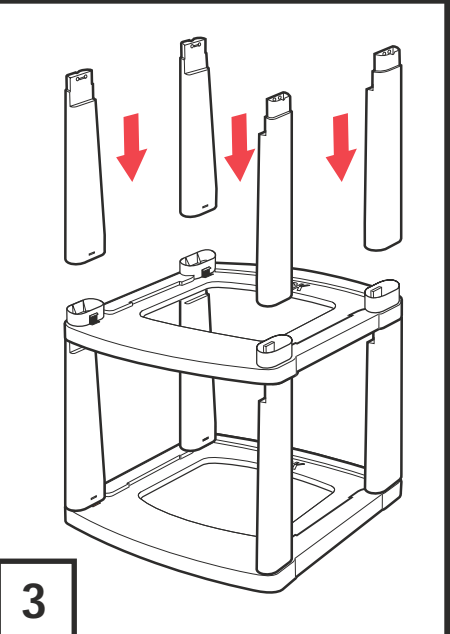

# 3530

Assembly Instructions  
Instrucciones de ensamblado  
Instructions de montage

Before assembling unit please check for missing parts. If parts are missing call or e-mail Sterilite. (Do not go back to the store)  
e-mail: [custsrv@sterilite.com](mailto:custsrv@sterilite.com)  
Tel: (888) 647-1046