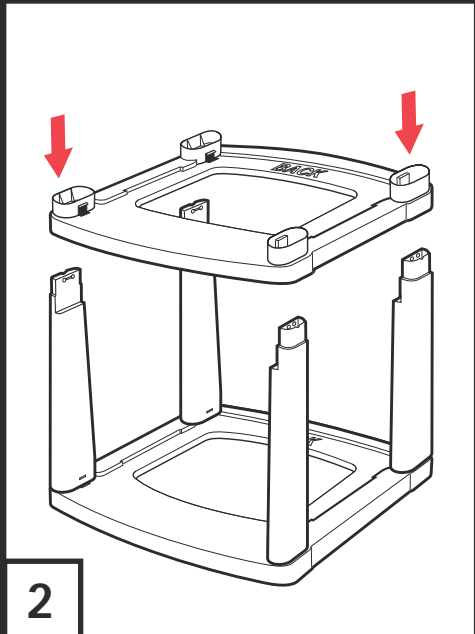

# 3530

Assembly Instructions  
Instrucciones de ensamblado  
Instructions de montage

Before assembling unit please check for missing parts. If parts are missing call or e-mail Sterilite. (Do not go back to the store)  
e-mail: [custsrv@sterilite.com](mailto:custsrv@sterilite.com)  
Tel: (888) 647-1046